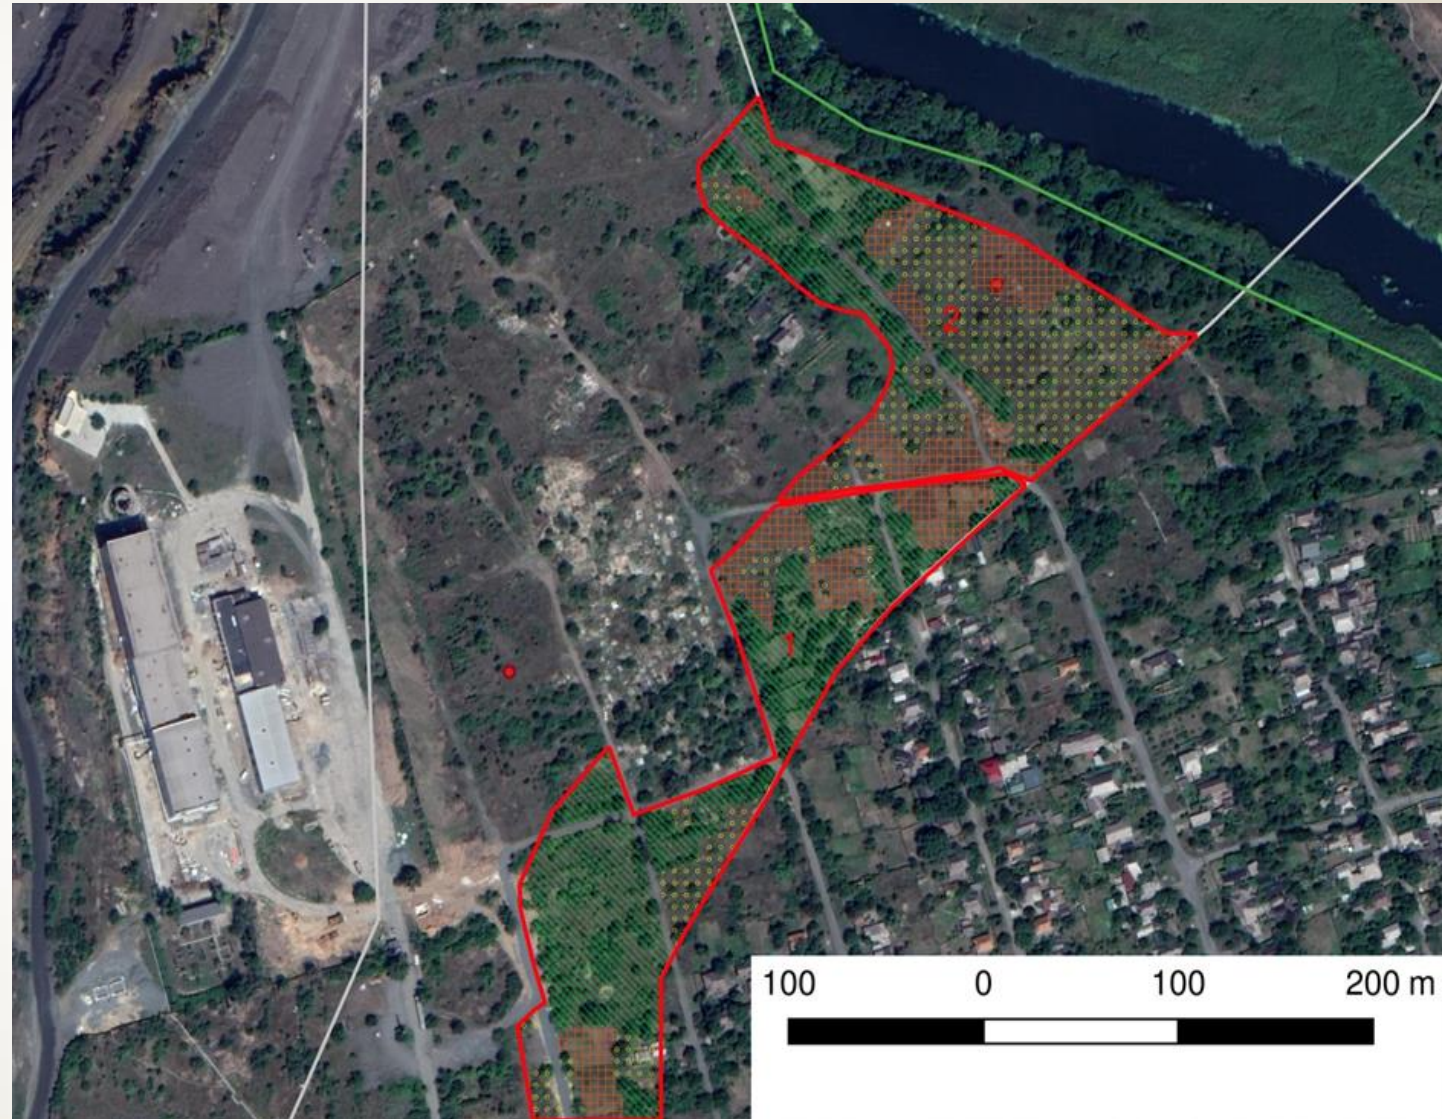

АТ «ПВДГЗК»

Ділянка – розташована на східному борту кар'єра (найближча вул. Мотронівська, Айвазовського)

Площа - 3,9331 га

У 2020 році висаджено
1229 дерев, у т.ч.:

дуб звичайний – 307 шт.

береза повисла – 308 шт.

клен гостролистий – 307 шт.

в'яз гладкий – 307 шт.

та **408** кущів, у т.ч.:

скумпія звичайна – 204 шт.

жимолость татарська – 204шт

Схема насаджень