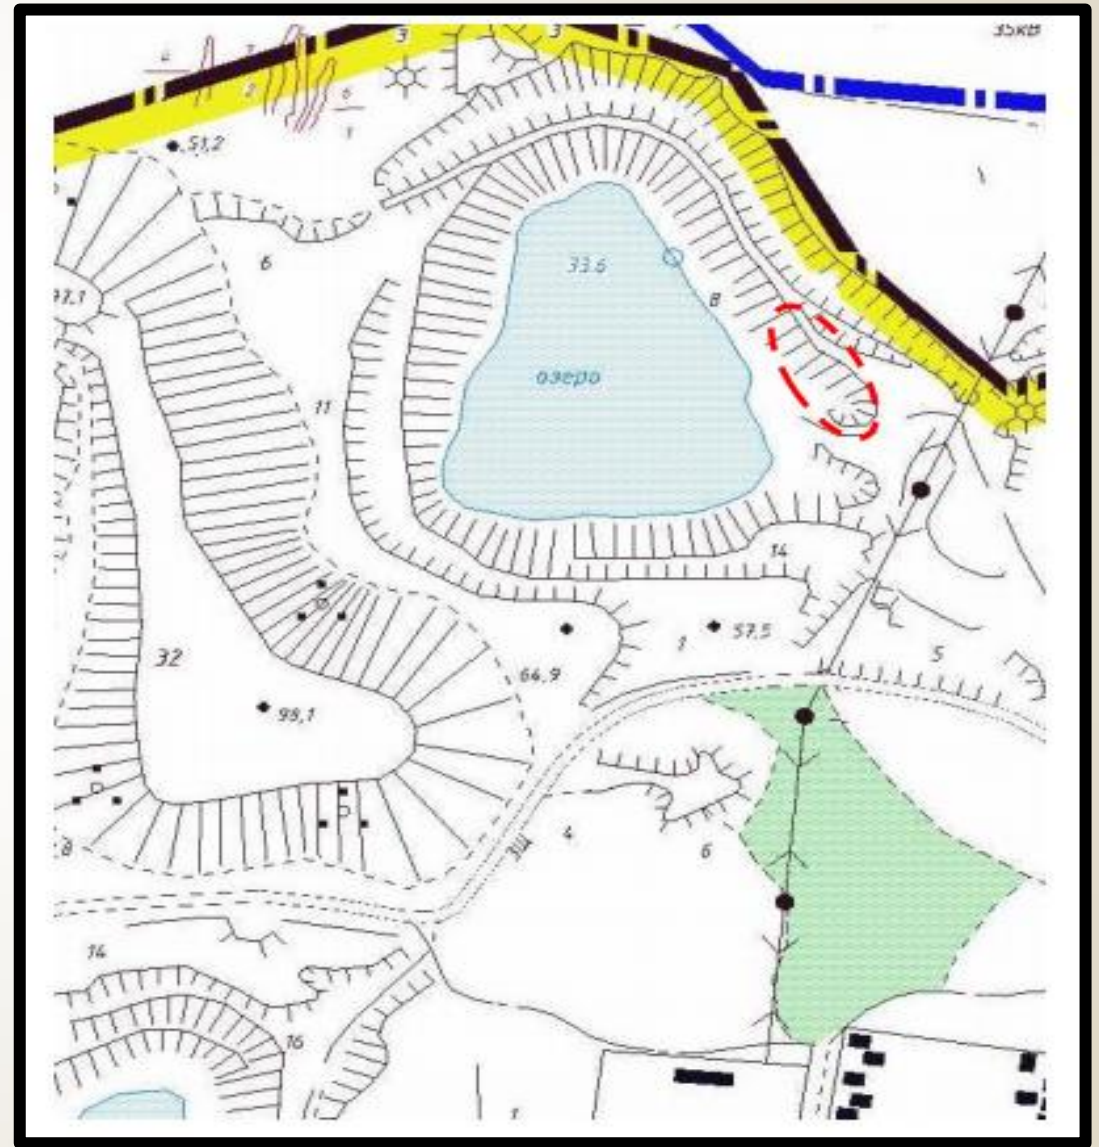

Територія відвалу №3 **ПІСЛЯ** висадки

ПРАТ «ІНГЗК»

У 2020 році висаджено 2000 саджанців та різнотрав'я

ПРАТ «ІНГЗК»

Територія відвалу №1 **ДО** висадки

Територія відвалу №1 **ПІСЛЯ** висадки дерев та різнотрав'я

ПРАТ «ІНГЗК»

У 2020 році висаджено 378 дерев, 266 кущів на територіях промислових майданчиків та цехів

ПРАТ «ІНГЗК»

2020 рік

У сел. Оріхова роща 30 саджанців

У сел. Вільне-2, 68 саджанців

Між ж/м Інгuleць та с. Широке
10 саджанців

ПРАТ «ІНГЗК»

ПІСЛЯ озеленення: 1) Оріхова роща; 2) Вільне – 2; 3) Широке;

ПРАТ «ІНГЗК»

У 2020 р. вздовж а/д №22 висаджено 160 дерев та 30 кущів.

У 2020 р. на ландшафтному заказнику «Візірка» висаджено 50 дерев

ПРАТ «ІНГЗК»

ПІД ЧАС озеленення а/д №22

ПІД ЧАС озеленення заказника «Візірка»

ПРАТ «ІНГЗК»

2021 рік

висаджено 2856 дерев та 18 кущів,
з них:

- ▶ на території підприємства 236 дерев та 18 кущів;
- ▶ ж/масив Інгулець – 50 од.
- ▶ с. Широка Дача – 20 од.
- ▶ заказник «Візирка» - 50 од.
- ▶ вздовж відвалу №1 та автодороги № 22 – 2 560 од.