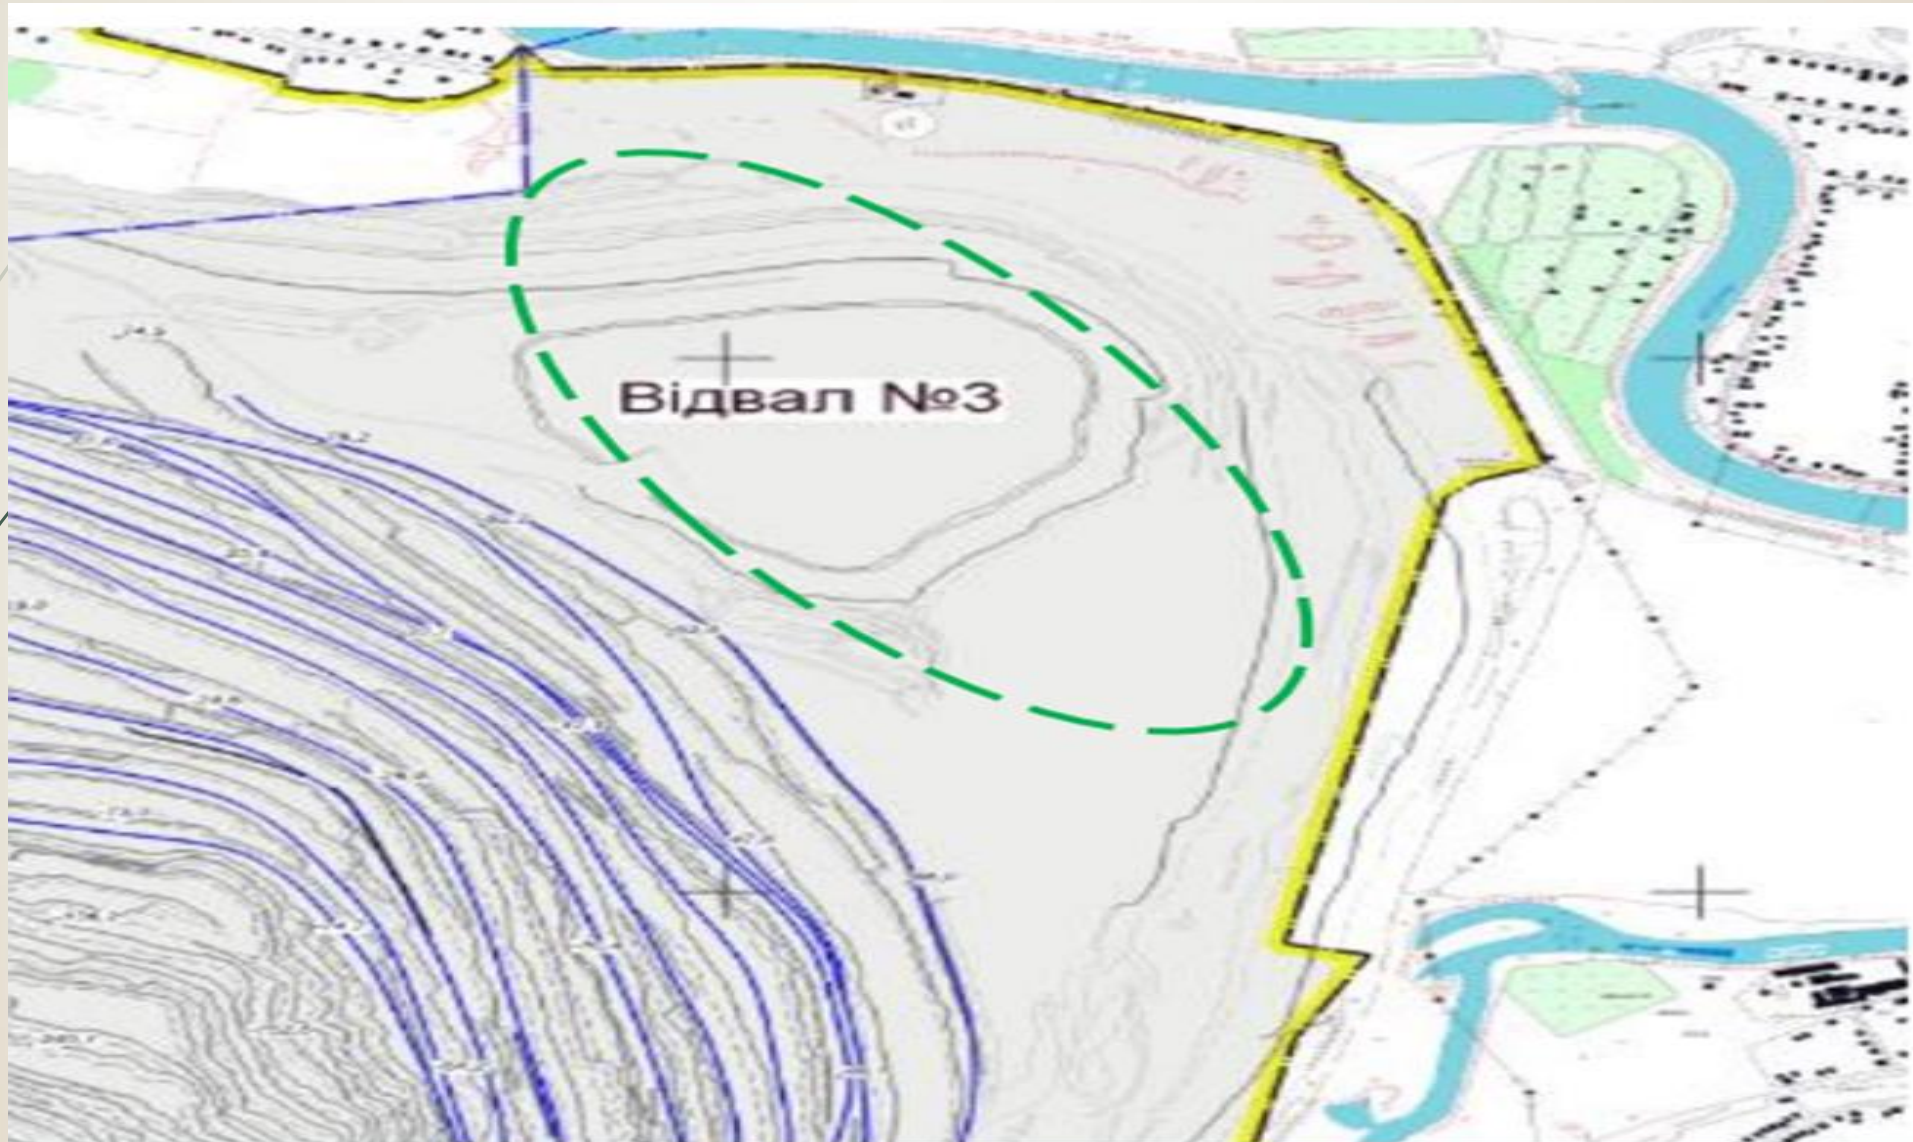

ПРАТ «СУХА БАЛКА»

Територія **ДО** висадки

Територія **ПІД ЧАС** висадки

ПРАТ «ЦГЗК»

2020 рік.

Озеленення санітарно-захисної зони Проммайданчик №1

Ділянка площею 1 га в межах транзитного містечка модульного типу. сел. Мирівське, Тернівський район, вул. Брестська, 500 саджанців: 390 од. дерев та 110 од. кущів.

ПРАТ «ЦГЗК»

Територія **ПІСЛЯ** висадки дерев у сел. Мирівське

ПРАТ «ЦГЗК»

2020 рік. Озеленення санітарно-захисної зони Проммайданчик №2. Ділянка площею 0,4 га в межах західної сторони СЗЗ Кар'єру №1. 400 дерев.

ПРАТ «ЦГЗК»

Територія **ПІСЛЯ** висадки

ПРАТ «ІНГЗК»

У 2020 році на площі 1,4 га висаджено 2500 саджанців дерев, засіяно 100 кг насіння рослин.

ПРАТ «ІНГЗК»

Територія відвалу №3 **ПІД ЧАС** висадки

ПРАТ «ІНГЗК»

Територія відвалу №3 **ПІСЛЯ** висадки

ПРАТ «ІНГЗК»

У 2020 році висаджено 2000 саджанців та різнотрав'я

ПРАТ «ІНГЗК»

Територія відвалу №1 **ДО** висадки

Територія відвалу №1 **ПІСЛЯ** висадки дерев та різнотрав'я