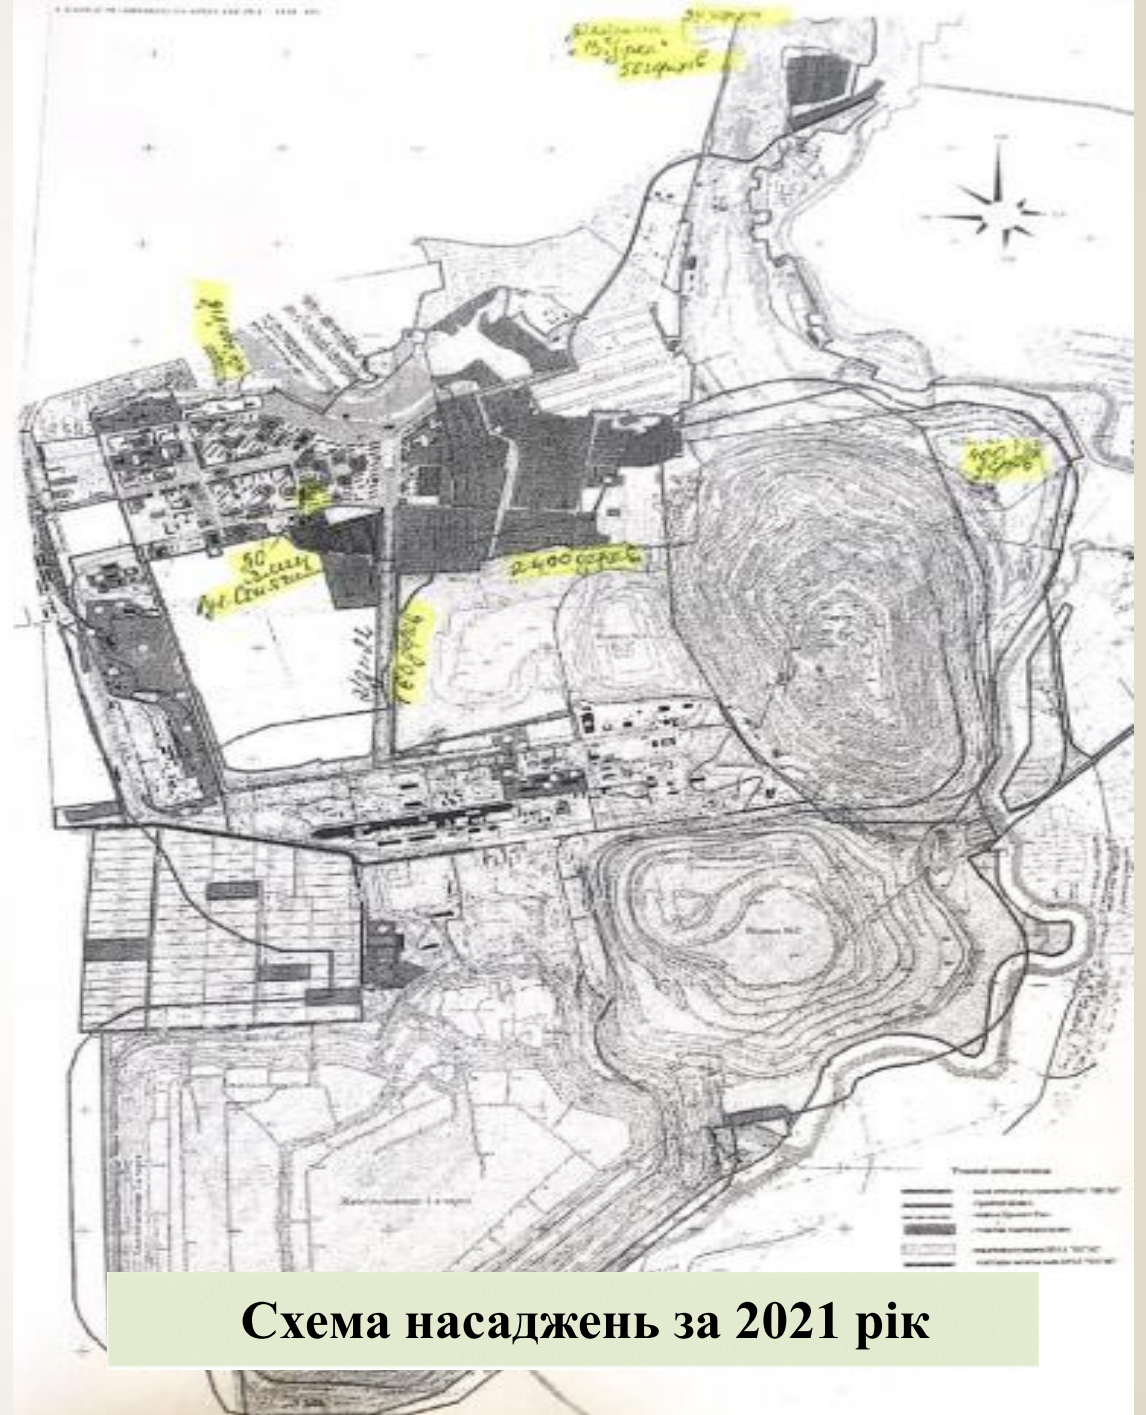

У 2020 р. виконано озеленення санітарно-захисної зони Першотравневого кар'єру на площі 10 га.

У квітні 2021 р. проведено обстеження СЗЗ та виконана підсадка 1000 од. дерев та 4000 од. кущів, взамін тих, що не прижились.

ПРАТ «ІНГЗК»

У 2020 році висаджено 378 дерев, 266 кущів на територіях промислових майданчиків та цехів

ПРАТ «ІНГЗК»

2020 рік

У сел. Оріхова роща 30 саджанців

У сел. Вільне-2, 68 саджанців

Між ж/м Інгuleць та с. Широке
10 саджанців

ПРАТ «ІНГЗК»

ПІСЛЯ озеленення: 1) Оріхова роща; 2) Вільне – 2; 3) Широке;

ПРАТ «ІНГЗК»

У 2020 р. вздовж а/д №22 висаджено 160 дерев та 30 кущів.

У 2020 р. на ландшафтному заказнику «Візірка» висаджено 50 дерев

ПРАТ «ІНГЗК»

ПІД ЧАС озеленення а/д №22

ПІД ЧАС озеленення заказника «Візірка»

ПРАТ «ІНГЗК»

2021 рік

висаджено 2856 дерев та 18 кущів,
з них:

- ▶ на території підприємства 236 дерев та 18 кущів;
- ▶ ж/масив Інгулець – 50 од.
- ▶ с. Широка Дача – 20 од.
- ▶ заказник «Візирка» - 50 од.
- ▶ вздовж відвалу №1 та автодороги № 22 – 2 560 од.